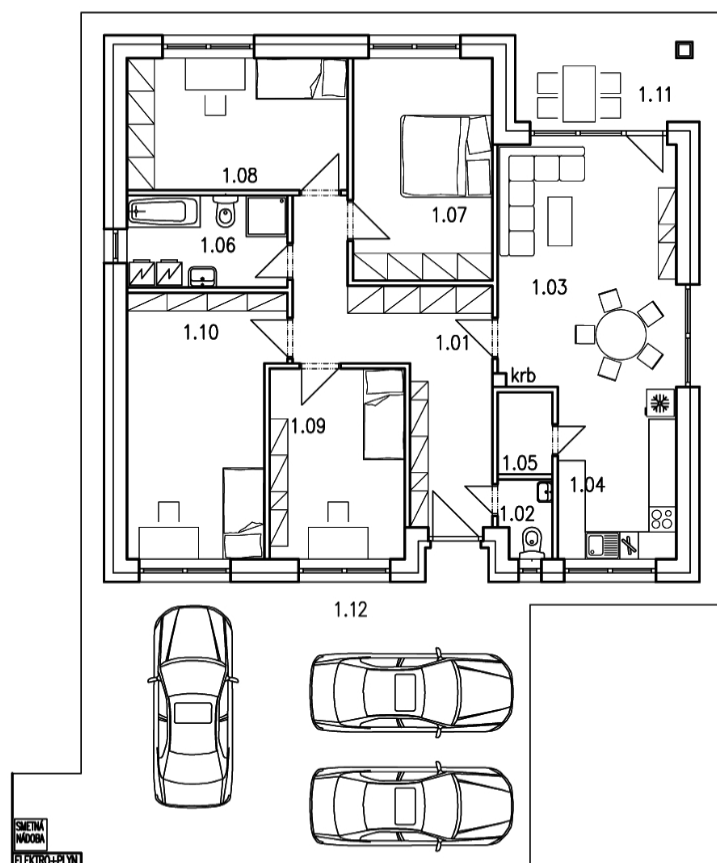

DOM

147,33 m²

POZEMOK

763 m²

OBEC

Pobedim

Legenda miestností

č. m.	názov	výmera
1.01	VSTUP	16,28 m ²
1.02	TOALETA	1,93 m ²
1.03	OBÝVACIA IZBA	20,73 m ²
1.04	KUCHYŇA	9,79 m ²
1.05	TECHNICKÁ MIESTNOSŤ	2,16 m ²
1.06	KÚPELŇA+WC	7,08 m ²
1.07	SPÁLŇA	14,88 m ²
1.08	DETSKÁ IZBA 1	13,98 m ²
1.09	DETSKÁ IZBA 2	12,35 m ²
1.10	DETSKÁ IZBA 3	18,33 m ²
1.11	TERASA	8,04 m ²
1.12	SPEVNEŇÉ PLOCHY	64,25 m ²

Pôdorys a rozmiestnenie vnútorného vybavenia domu sú ilustračné. Uvedené rozmery sú predbežné a nemusia sa zhodovať s realizačným projektom. Zariadenie predmetov nie sú súčasťou dodávky v štandarde HOLODOM.