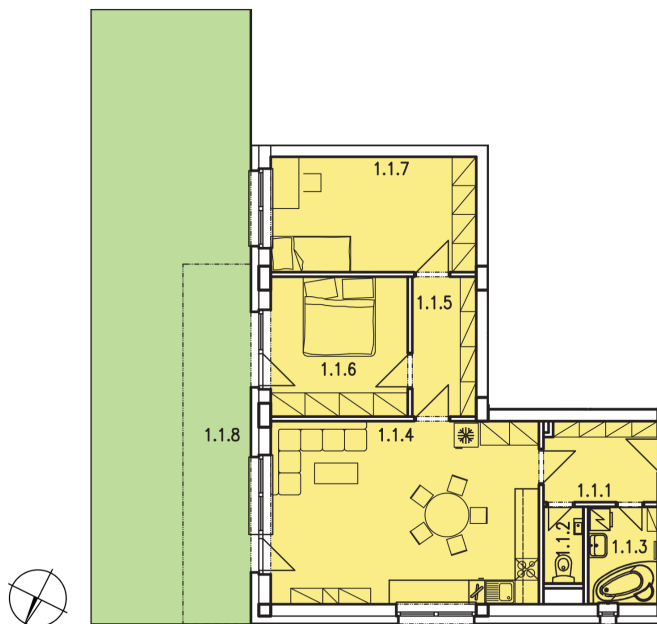

SELANKY

3-izbový byt C1.1

BYT
C1.1

BLOK
C

POSCHODIE
1

POČET IZIEB
3

INTERIÉR
75,43 m²

OBEC
Pobedim

Legenda miestností

| č. m. | názov | výmera |
|--------|------------------|----------------------|
| 1.1.0 | PIVNICA | 2,34 m ² |
| 1.1.1 | VSTUPNÁ HALA | 5,73 m ² |
| 1.1.2 | TOALETA | 1,94 m ² |
| 1.1.3 | KÚPEĽŇA | 4,29 m ² |
| 1.1.4 | OBYTNÁ KUCHYŇA | 30,87 m ² |
| 1.1.5 | CHODBA | 5,63 m ² |
| 1.1.6 | SPÁLŇA | 12,06 m ² |
| 1.1.7 | DETSKÁ IZBA | 14,91 m ² |
| 1.1.8 | TERASA + ZÁHRADA | 62,00 m ² |
| č.p.m. | | |
| 23 | PARKOVISKO | 12,72 m ² |

Pôdorys a rozmiestnenie vnútorného vybavenia bytu sú ilustračné. Uvedené rozmery sú predbežné a nemusia sa zhodovať s realizačným projektom. Zariadenie predmetu nie sú súčasťou dodávky v štandarde HOLOBYT.